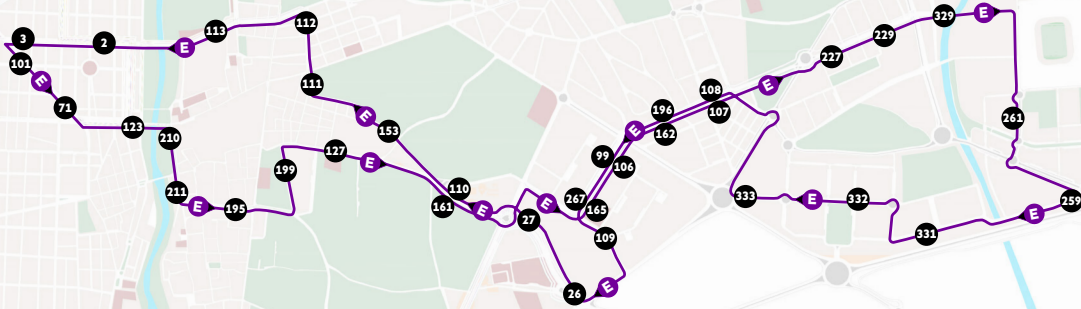

E

Centre - Sant Antoni Zona Estadi - Hospital General

Nuevo recorrido de la línea E a partir del 3 de octubre

E

Centre - Sant Antoni

Zona Estadi - Hospital General

101 Cine Altamira

Vicente Blasco Ibáñez, 80 **003**

A G I R4

Vicente Blasco Ibáñez, 22 **002**

A C F G I J R1 R2 R3 R4 CN

Santa Maria **113**

F H J M R1 R4

Plaça Jaume I **112**

J

Daoiz **111**

K1

Sant Antoni **108**

F K1

Avinguda Travalón 3 **333**Avinguda Travalón 2 **332**José Climent Vicente **331****071** Jorge Juan - Reina Victoria

C I

123 Pont de Canalejas

M

210 Alfonso XII